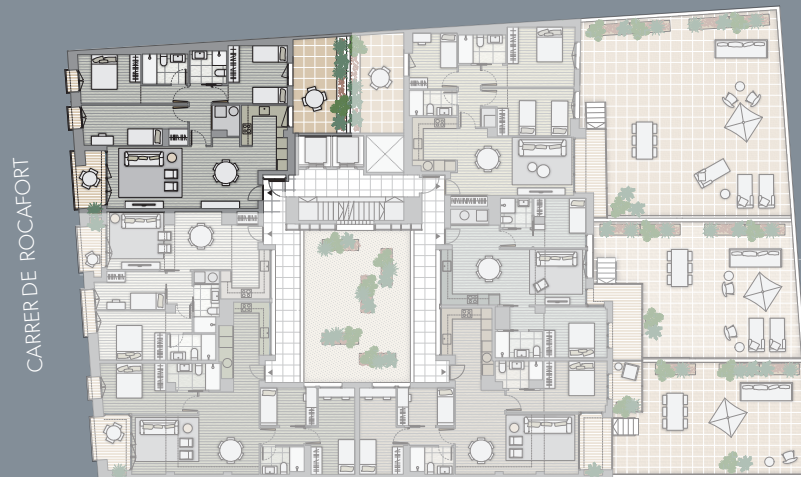

CARRER DE ROCAFORT

CARRER DE ROCAFORT

CARRER DE ROCAFORT

Planta 1ª - Puerta 4

Floor 1ª - Apart. 4

Superficie construida / Built area	107,01 m ²
Superficie útil interior / Interior Usable Area	85,90 m ²
Balcón / Balcony	6,74 m ²
Patio / Terrace	15,30 m ²
Habitaciones / Bedrooms	03
Superficie útil / Usable area (int.+ext.)	107,94 m ²