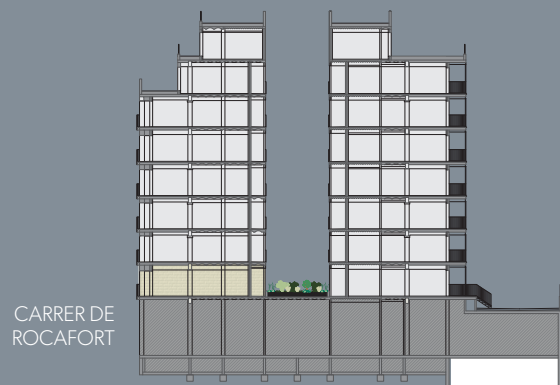

CARRER DE ROCAFORT

CARRER DE ROCAFORT

CARRER DE ROCAFORT

Planta 1ª - Puerta 4

Floor 1ª - Apart. 4

Superficie construida / Built area	107,01 m ²
Superficie útil interior / Interior Usable Area	85,90 m ²
Balcón / Balcony	6,74 m ²
Patio / Terrace	15,30 m ²
Habitaciones / Bedrooms	03
Superficie útil / Usable area (int.+ext.)	107,94 m ²