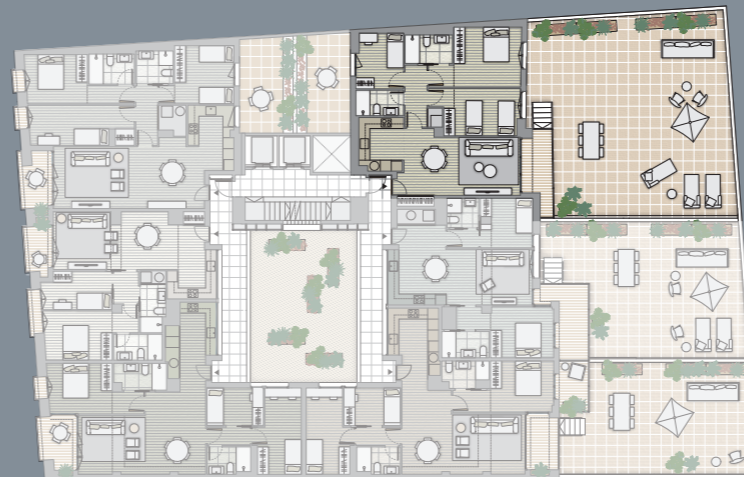

CARRER DE
ROCAFORT

CARRER DE
ROCAFORT

Planta 1^a - Puerta 1

Floor 1^a - Apart. 1

Superficie construida / Built area	93,58 m ²
Superficie útil interior / Interior Usable Area	75,70 m ²
Balcón / Balcony	6,30 m ²
Patio/ Terrace	15,85 m ²
Terrassa / Terrace	116,90 m ²
Habitaciones / Bedrooms	03
Superficie útil / Usable area (int.+ext.)	214,75 m ²